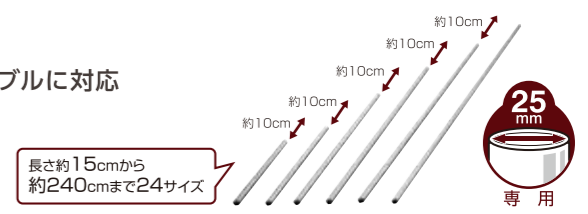

ポール いろんなスペース、収納物にもフレキシブルに対応!

●はジョイント式

長さ(約)	品番/JAN	価格(税込)
15cm	MR-015P ■JAN: 4905009661626	税込 600円
30cm	MR-30P ■JAN: 4905009661633	税込 700円
45cm(47cm)	MR-5P ■JAN: 4905009102808	税込 900円
50cm(49.5cm)	MR-50P ■JAN: 4905009378630	税込 900円
60cm(59.5cm)	MR-6P ■JAN: 4905009102815	税込 1,000円
70cm(69.5cm)	MR-70P ■JAN: 4905009378647	税込 1,100円
75cm(74.5cm)	MR-75P ■JAN: 4905009369829	税込 1,200円
80cm	MR-80P ■JAN: 4905009378654	税込 1,200円
90cm	MR-9P ■JAN: 4905009076321	税込 1,300円
●100cm	MR-100P ■JAN: 4905009378661	税込 1,300円
●110cm	MR-110P ■JAN: 4905009378678	税込 1,400円
●120cm	MR-12P ■JAN: 4905009076338	税込 1,600円

長さ(約)	品番/JAN	価格(税込)
●130cm(130.5cm)	MR-130P ■JAN: 4905009378685	税込 1,700円
●140cm(140.5cm)	MR-140P ■JAN: 4905009378692	税込 1,700円
●150cm(151cm)	MR-15P ■JAN: 4905009076345	税込 2,000円
●160cm(158.5cm)	MR-160P ■JAN: 4905009378708	税込 2,100円
●170cm(169cm)	MR-170P ■JAN: 4905009378715	税込 2,400円
●180cm(178.5cm)	MR-18P ■JAN: 4905009076352	税込 2,500円
●190cm(189cm)	MR-190P ■JAN: 4905009378722	税込 2,700円
●200cm(199cm)	MR-200P ■JAN: 4905009378739	税込 2,900円
●210cm(209.5cm)	MR-210P ■JAN: 4905009369836	税込 3,200円
●220cm(219.5cm)	MR-220P ■JAN: 4905009378746	税込 3,500円
●230cm(229.5cm)	MR-230P ■JAN: 4905009378753	税込 3,700円
●240cm	MR-240P ■JAN: 4905009369843	税込 3,900円

棚板

5センチ単位のサイズバリエーションでどんなスペース、
収納物にもフレキシブルに対応!
タイヤなどの重いものを置いたら耐荷重250kgまで対応の
メタルラックシリーズの棚板がオススメ!

□ 耐荷重250kgまで対応
(棚板1枚あたり)

□ 耐荷重125kgまで対応
(棚板1枚あたり)

■ 耐荷重100kgまで対応
(棚板1枚あたり)

■ 固定部品 ×4 組付

幅(約)	奥行約46cm	奥行約61cm	奥行約91cm
45cm(46cm)	MR-46QT ■JAN:4905009100576 税込 4,000円		
50cm	MR-5046T ■JAN:4905009369492 税込 4,500円		
55cm	MR-5546T ■JAN:4905009369508 税込 4,700円		
60cm(61cm)	MR-61T ■JAN:4905009108817 税込 4,800円	MR-6060T ■JAN:4905009377152 税込 5,300円	
65cm(66cm)	MR-6546T ■JAN:4905009369515 税込 5,200円		MR-66T ※奥行(約)36cm ■JAN:4905009076215 税込 4,400円
70cm	MR-7046T ■JAN:4905009369522 税込 5,300円		
75cm(76cm)	MR-7546T ■JAN:4905009369539 税込 5,500円	MR-7560T ■JAN:4905009661596 税込 6,300円	
80cm	MR-8046T ■JAN:4905009369546 税込 5,600円		
85cm(86cm)	MR-8546T ■JAN:4905009369553 税込 5,800円		
90cm(91cm)	MR-91T ■JAN:4905009076222 税込 4,800円	MR-9060T ■JAN:4905009369560 税込 7,700円	MR-9090T ■JAN:4905009369577 税込 9,500円
95cm	MR-9546T ■JAN:4905009369584 税込 6,600円		
100cm	MR-1046T ■JAN:4905009369591 税込 7,100円		
110cm	MR-1146T ■JAN:4905009369607 税込 7,400円		
120cm	MR-12T ■JAN:4905009076239 税込 6,600円	MR-1260T ■JAN:4905009369614 税込 9,200円	MR-1290T ■JAN:4905009369621 税込 13,000円
130cm	MR-1346T ■JAN:4905009369638 税込 8,800円		
140cm	MR-1446T ■JAN:4905009369645 税込 10,900円		
150cm	MR-15T ■JAN:4905009154739 税込 10,000円	MR-1560T ■JAN:4905009369652 税込 12,800円	MR-1590T ■JAN:4905009369669 税込 15,700円
160cm	MR-1646T ■JAN:4905009369676 税込 13,000円		
170cm	MR-1746T ■JAN:4905009369683 税込 13,100円		
180cm	MR-18T ■JAN:4905009154746 税込 10,900円	MR-1860T ■JAN:4905009369690 税込 18,300円	MR-1890T ■JAN:4905009369706 税込 24,000円