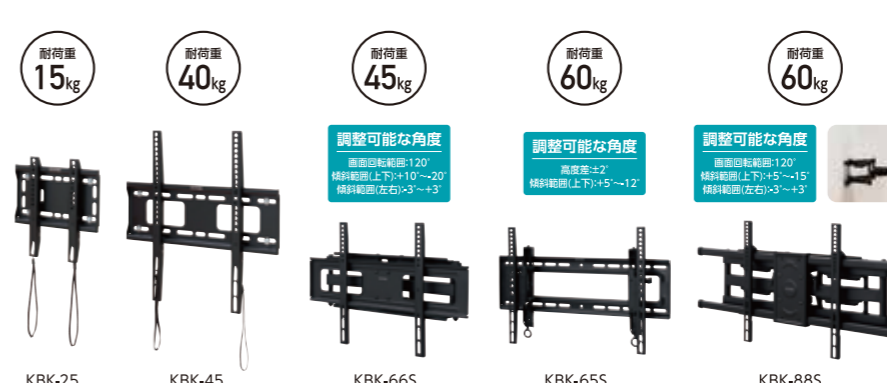

壁に設置することで省スペースになり、インテリア性も抜群

耐荷重 15kg 40kg 45kg 60kg 60kg

調整可能な角度
■前面:傾斜範囲:120°
■傾斜範囲:上下:10°~20°
■傾斜範囲:左右:3°~+3°

調整可能な角度
■高さ:±2°
■傾斜範囲:上下:15°~12°

調整可能な角度
■高さ:±2°
■傾斜範囲:左右:3°~+3°

KBK-25 耐荷重 15kg

KBK-45 耐荷重 40kg

KBK-66S 耐荷重 45kg

KBK-65S 耐荷重 60kg

KBK-88S 耐荷重 60kg

ディスプレイ壁掛け金具
KBK-25
■サイズ(約):幅25×奥行2.5×高さ25cm
■JAN:4967576533935(ブラック)
税込 **2,800円**

KBK-45
■サイズ(約):幅45×奥行2.5×高さ42.5cm
■JAN:4967576533942(ブラック)
税込 **3,700円**

ディスプレイ壁掛け金具
KBK-66S
■サイズ(約):幅66×奥行7~51.5×高さ43cm
■JAN:4967576533966(ブラック)
税込 **8,800円**

KBK-65S
■サイズ(約):幅65.5×奥行8~14×高さ43cm
■JAN:4967576533959(ブラック)
税込 **11,400円**

KBK-88S
■サイズ(約):幅88.5×奥行6.6~63×高さ43cm
■JAN:4967576533973(ブラック)
税込 **14,900円**