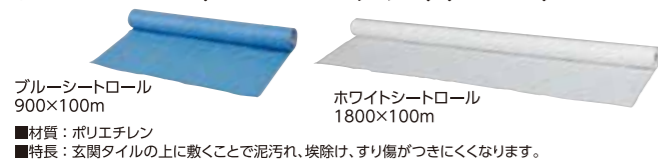

ブルーシートロール・ホワイトシートロール

ブルーシートロール

品番	JAN	サイズ(mm)	価格(税込)
900mm×50m	4905009364886	900×50m	税込 2,700円
1800mm×50m	4905009364909	1800×50m	税込 5,100円
900mm×100m	4905009364923	900×100m	税込 5,000円
1800mm×100m	4905009364947	1800×100m	税込 9,500円

ホワイトシートロール

品番	JAN	サイズ(mm)	価格(税込)
900mm×50m	4905009364893	900×50m	税込 2,800円
1800mm×50m	4905009364916	1800×50m	税込 5,100円
900mm×100m	4905009364930	900×100m	税込 5,000円
1800mm×100m	4905009364954	1800×100m	税込 9,500円

手で切れやすく、糊残りしにくい素材です。