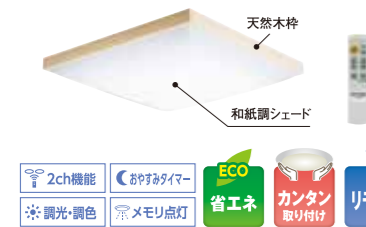

木目調で温かみのある部屋やモダンな部屋にも合うデザイン

消費電力 35w ~8畳用 全光束(明るさ) 最大 4,000lm	消費電力 42w ~12畳用 全光束(明るさ) 最大 5,200lm	消費電力 42w ~14畳用 全光束(明るさ) 最大 5,800lm
■サイズ: 直径約58.6×高さ約12.0cm CL8DL-5.1WFM ■JAN: 4967576366113(ウォールナット) CL8DL-5.1WFU ■JAN: 4967576374194(ナチュラル) 税込 各 15,900円	■サイズ: 直径約58.6×高さ約12.0cm CL12DL-5.1WFM ■JAN: 4967576366120(ウォールナット) CL12DL-5.1WFU ■JAN: 4967576374200(ナチュラル) 税込 各 18,300円	■サイズ: 直径約58.6×高さ約12.0cm CL14DL-5.1WFM ■JAN: 4967576366137(ウォールナット) CL14DL-5.1WFU ■JAN: 4967576374217(ナチュラル) 税込 各 21,600円

天然木枠で温かみのあるあかりを演出