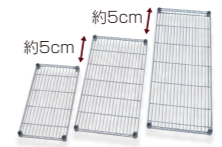

□ 耐荷重250kgまで対応
(棚板1枚あたり)

□ 耐荷重125kgまで対応
(棚板1枚あたり)

■ 耐荷重100kgまで対応
(棚板1枚あたり)

■ 固定部品 ×4 組付

幅(約)	奥行約46cm	奥行約61cm	奥行約91cm
45cm(46cm)	MR-46QT ■JAN:4905009100576 税込 4,000円		
50cm	MR-5046T ■JAN:4905009369492 税込 4,500円		
55cm	MR-5546T ■JAN:4905009369508 税込 4,700円		
60cm(61cm)	MR-61T ■JAN:4905009108817 税込 4,800円	MR-6060T ■JAN:4905009377152 税込 5,300円	
65cm(66cm)	MR-6546T ■JAN:4905009369515 税込 5,200円		MR-66T ※奥行(約)36cm ■JAN:4905009076215 税込 4,400円
70cm	MR-7046T ■JAN:4905009369522 税込 5,300円		
75cm(76cm)	MR-7546T ■JAN:4905009369539 税込 5,500円	MR-7560T ■JAN:4905009661596 税込 6,300円	
80cm	MR-8046T ■JAN:4905009369546 税込 5,600円		
85cm(86cm)	MR-8546T ■JAN:4905009369553 税込 5,800円		
90cm(91cm)	MR-91T ■JAN:4905009076222 税込 4,800円	MR-9060T ■JAN:4905009369560 税込 7,700円	MR-9090T ■JAN:4905009369577 税込 9,500円
95cm	MR-9546T ■JAN:4905009369584 税込 6,600円		
100cm	MR-1046T ■JAN:4905009369591 税込 7,100円		
110cm	MR-1146T ■JAN:4905009369607 税込 7,400円		
120cm	MR-12T ■JAN:4905009076239 税込 6,600円	MR-1260T ■JAN:4905009369614 税込 9,200円	MR-1290T ■JAN:4905009369621 税込 13,000円
130cm	MR-1346T ■JAN:4905009369638 税込 8,800円		
140cm	MR-1446T ■JAN:4905009369645 税込 10,900円		
150cm	MR-15T ■JAN:4905009154739 税込 10,000円	MR-1560T ■JAN:4905009369652 税込 12,800円	MR-1590T ■JAN:4905009369669 税込 15,700円
160cm	MR-1646T ■JAN:4905009369676 税込 13,000円		
170cm	MR-1746T ■JAN:4905009369683 税込 13,100円		
180cm	MR-18T ■JAN:4905009154746 税込 10,900円	MR-1860T ■JAN:4905009369690 税込 18,300円	MR-1890T ■JAN:4905009369706 税込 24,000円