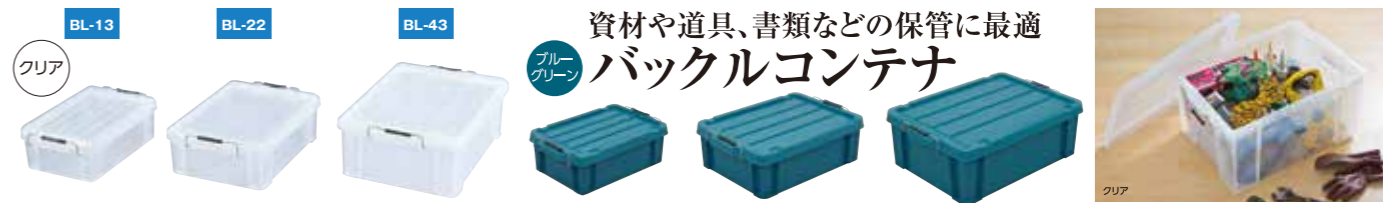

品番	カラー	JANコード	サイズ	容量	耐荷重		単価
					1個あたり	積み重ね時	
BL-13	ブルーグリーン クリア	4967576381178 4905009406210	幅約45.0×奥行約29.5×高さ約15.8 (cm)	12.1L	12kg	60kg	税込 各 1,900円
BL-21	ブルーグリーン クリア	4967576381185 4905009406227	幅約45.0×奥行約29.5×高さ約25.4 (cm)	19.5L	19kg	60kg	税込 ~~2,700円~~ 税込 2,600円
BL-22	ブルーグリーン クリア	4967576381192 4905009406234	幅約52.5×奥行約38.0×高さ約18.0 (cm)	21.3L	21kg	100kg	税込 各 2,600円
BL-43	ブルーグリーン クリア	4967576381208 4905009406241	幅約62.4×奥行約45×高さ約22.7 (cm)	39.4L	35kg	130kg	税込 各 4,800円
BL-45	ブルーグリーン クリア	4967576381239 4905009406258	幅約58.0×奥行約38.5×高さ約31.9 (cm)	43.4L	40kg	130kg	税込 ~~4,100円~~ 税込 3,900円
BL-65	ブルーグリーン クリア	4967576381246 4905009406265	幅約62.4×奥行約45×高さ約33.0 (cm)	58.7L	45kg	130kg	税込 ~~5,500円~~ 税込 5,200円

使わないときは畳めて便利
ハード折りたたみコンテナ