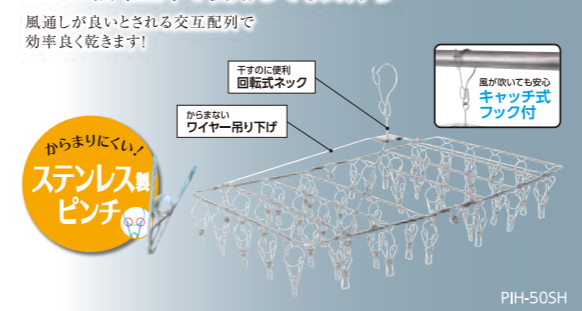

ステンレスピンチハンガー

PIH-32SH 32個付

- ■サイズ: 幅約34×奥行約50×高さ約28cm
- ■JAN: 4967576474061

税込 **2,800円**

PIH-42SH 42個付

- ■サイズ: 幅約34×奥行約60×高さ約28cm
- ■JAN: 4967576474078

税込 **3,300円**

PIH-50SH 50個付

- ■サイズ: 幅約34×奥行約60×高さ約28cm
- ■JAN: 4967576474085

税込 **3,700円**

スリム設計で収納性に優れている
10本セットの
ハンガー